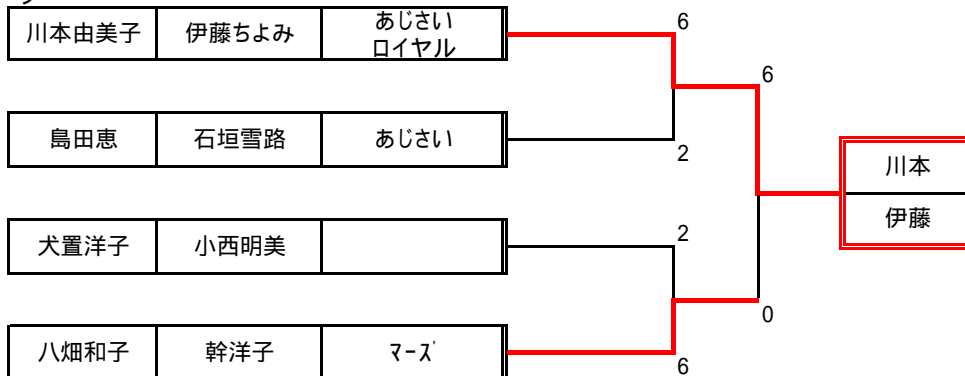

あじさいレディーストーナメント

2008/5/5

試合方法 すべての試合は、6ゲーム先取(ノードバンテージ)
順位の決定は、1勝敗、2対戦成績、3得失点差、4ジャンケン

[予選]

A	氏名	氏名	所属	1	2	3	勝	敗	順位
1	犬置洋子	小西明美		/	0-6	1-6	0勝	2敗	3
2	登里幸子	福崎広美	あじさい	6-0	/	6-3	2勝	0敗	1
3	川本由美子	伊藤ちよみ	あじさい ロイヤル	6-1	3-6	/	1勝	1敗	2

B	氏名	氏名		4	5	6	勝	敗	
4	八畑和子	幹洋子	マース	/	4-6	6-4	1勝	1敗	2
5	進藤康子	巳波史子	あじさい マース	6-4	/	6-1	2勝	0敗	1
6	島田恵	石垣雪路	あじさい	4-6	1-6	/	0勝	2敗	3

[本戦]

上位グループ 決勝戦

下位グループ