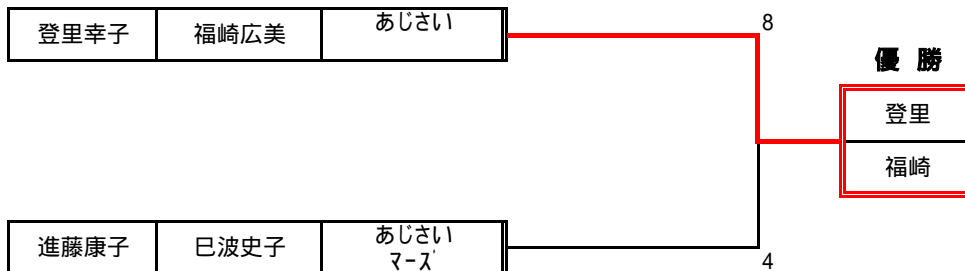

あじさいレディーストーナメント

2008/5/5

試合方法 すべての試合は、6ゲーム先取(ノードバンテージ)
順位の決定は、1勝敗、2対戦成績、3得失点差、4ジャンケン

[予選]

A	氏名	氏名	所属	1	2	3	勝	敗	順位
1	犬置洋子	小西明美		/	0-6	1-6	0勝	2敗	3
2	登里幸子	福崎広美	あじさい	6-0	/	6-3	2勝	0敗	1
3	川本由美子	伊藤ちよみ	あじさい ロイヤル	6-1	3-6	/	1勝	1敗	2

B	氏名	氏名		4	5	6	勝	敗	
4	八畑和子	幹洋子	マース	/	4-6	6-4	1勝	1敗	2
5	進藤康子	巳波史子	あじさい マース	6-4	/	6-1	2勝	0敗	1
6	島田恵	石垣雪路	あじさい	4-6	1-6	/	0勝	2敗	3

[本戦]

上位グループ 決勝戦