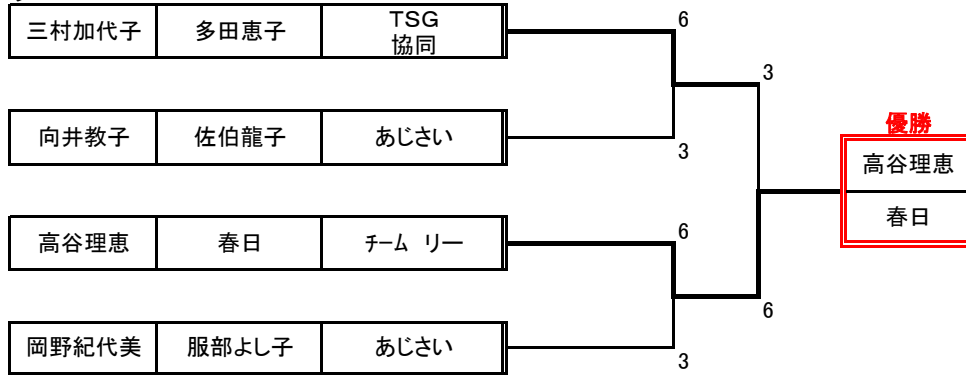

あじさいレディーストーナメント 結果

2008/3/3

試合方法 すべての試合は、6ゲーム先取(ノーアドバンテージ)
順位の決定は、1勝敗、2対戦成績、3得失点差、4ジャンケン

【予選】

A	氏名	氏名	所属	1	2	3	勝	敗	順位
1	北井裕子	木村はるみ	グリーンピア三木 ITC	/	6-2	2-6	1勝	1敗	2
2	福島真知子	藤村薫		2-6	/	6-3	1勝	1敗	3
3	三村加代子	多田恵子	TSG 協同	6-2	3-6	/	1勝	1敗	1
							勝	敗	

B	氏名	氏名	所属	4	5	6	勝	敗	順位
4	高谷理恵	春日	チーム リー	/	6-2	6-3	2勝	0敗	1
5	沢野井まや子	川田近代	ITC	2-6	/	4-6	0勝	2敗	3
6	石田淑子	岸本順子	ITC	3-6	6-4	/	1勝	1敗	2
							勝	敗	

C	氏名	氏名	所属	7	8	9	10	勝	敗	順位
7	岡野紀代美	服部よし子	あじさい	/	6-5	6-5	2-6	2勝	1敗	2
8	嵐山みどり	久米かおり		5-6	/	1-6	6-2	1勝	2敗	3
9	向井教子	佐伯龍子	あじさい	5-6	6-1	/	6-2	2勝	1敗	1
10	天野美佐子	矢畑和子	マース	6-2	2-6	2-6	/	1勝	2敗	4

【本戦】

上位グループ